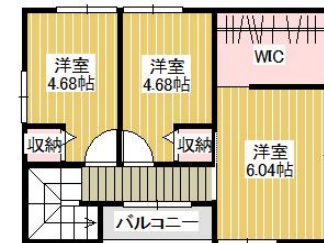

72.64㎡ 広々 2LDK

カーナビ：熊本市中央区大江1丁目10番33号

●住所/熊本市中央区大江1丁目10番33号 ●交通/大江川バス停 徒歩約1分 ●地目/宅地 ●専有面積/公簿72.64㎡(21.97坪) ●バルコニー面積/公簿14.76㎡ ●間取り/1LDK→2LDK ●建物構造/鉄骨鉄筋コンクリート造 ●駐車場/有5,000円/月 ※機械式3F ●築年月/平成20年7月(築10年) ●管理費9,010円/月 ●修繕積立金8,000円/月 ●総戸数85戸 ●管理/日動 ●設備/エレベーター2基・宅配ボックス・モニター付オートロック・九州電力・公共上下水道・都市ガス ●学区/大江小学校・白川中学校 ●現況/空家 ●引渡し/相談 ●取引態様/媒介

COME TO SEE THIS

②出水6丁目 新築建売

■出水南小学校 ■出水中学校

出水6丁目
2,580万円
3LDK

完成済!

★月々**72,529円**★

(借入総額2,580万円、金利0.975%、
期間35年、ボーナス併用なし)

・制震ダンパー装備!
・全室LOW-Eペアガラス装備!
・最大50万円もらえる。すまい給付金
制度対応!

1階

2階

②新築現地

カーナビ：熊本市中央区出水6丁目33-4

●住所/熊本市中央区出水6丁目272番23 ●交通/白山神社前バス停徒歩8分 ●敷地面積/公簿113.33㎡(34.28坪) ●建物面積/公簿79.84㎡(24.14坪) ●建物構造/木造在来軸組2階建 ●建ぺい率/60% ●容積率/200% ●用途地域/第2種中高層住居専用地域 ●接道/東側公道4m ●施工会社/株式会社リブワーク ●各戸設備/九州電力・公共上下水道・プロパンガス ●学区/出水南小・出水中 ●現況/完成済み ●引渡し/即可 ●取引態様/媒介