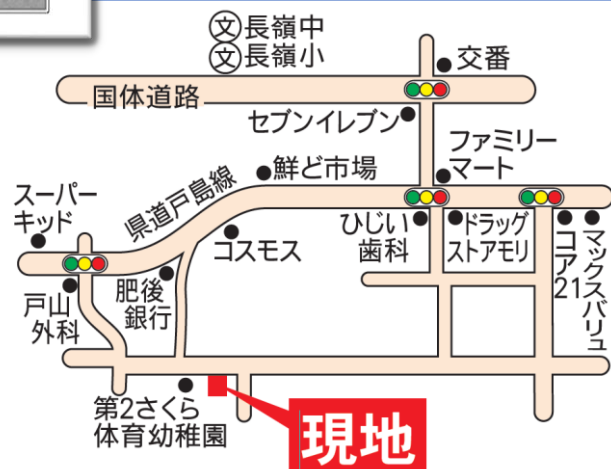

気になる
住宅ローン返済額
シミュレーションは

2,180万円借入れ・ボーナス払い、頭金無しの場合

月々 58,537円

※熊本銀行 返済期間35年 変動金利0.7%での計算

宅建業許可 熊本県知事(3)4797号

イーアールエー
リアルサービス

株式会社リアルサービス
〒862-0952 熊本市東区京塚本町3番1号

LIXILグループ不動産チェーン LIXIL

リアルサービス 熊本 検索

☎ 096-283-7772

FAX 096-283-7773

mail baibai@realservice.ne.jp

広告有効期限 令和5年9月 末日